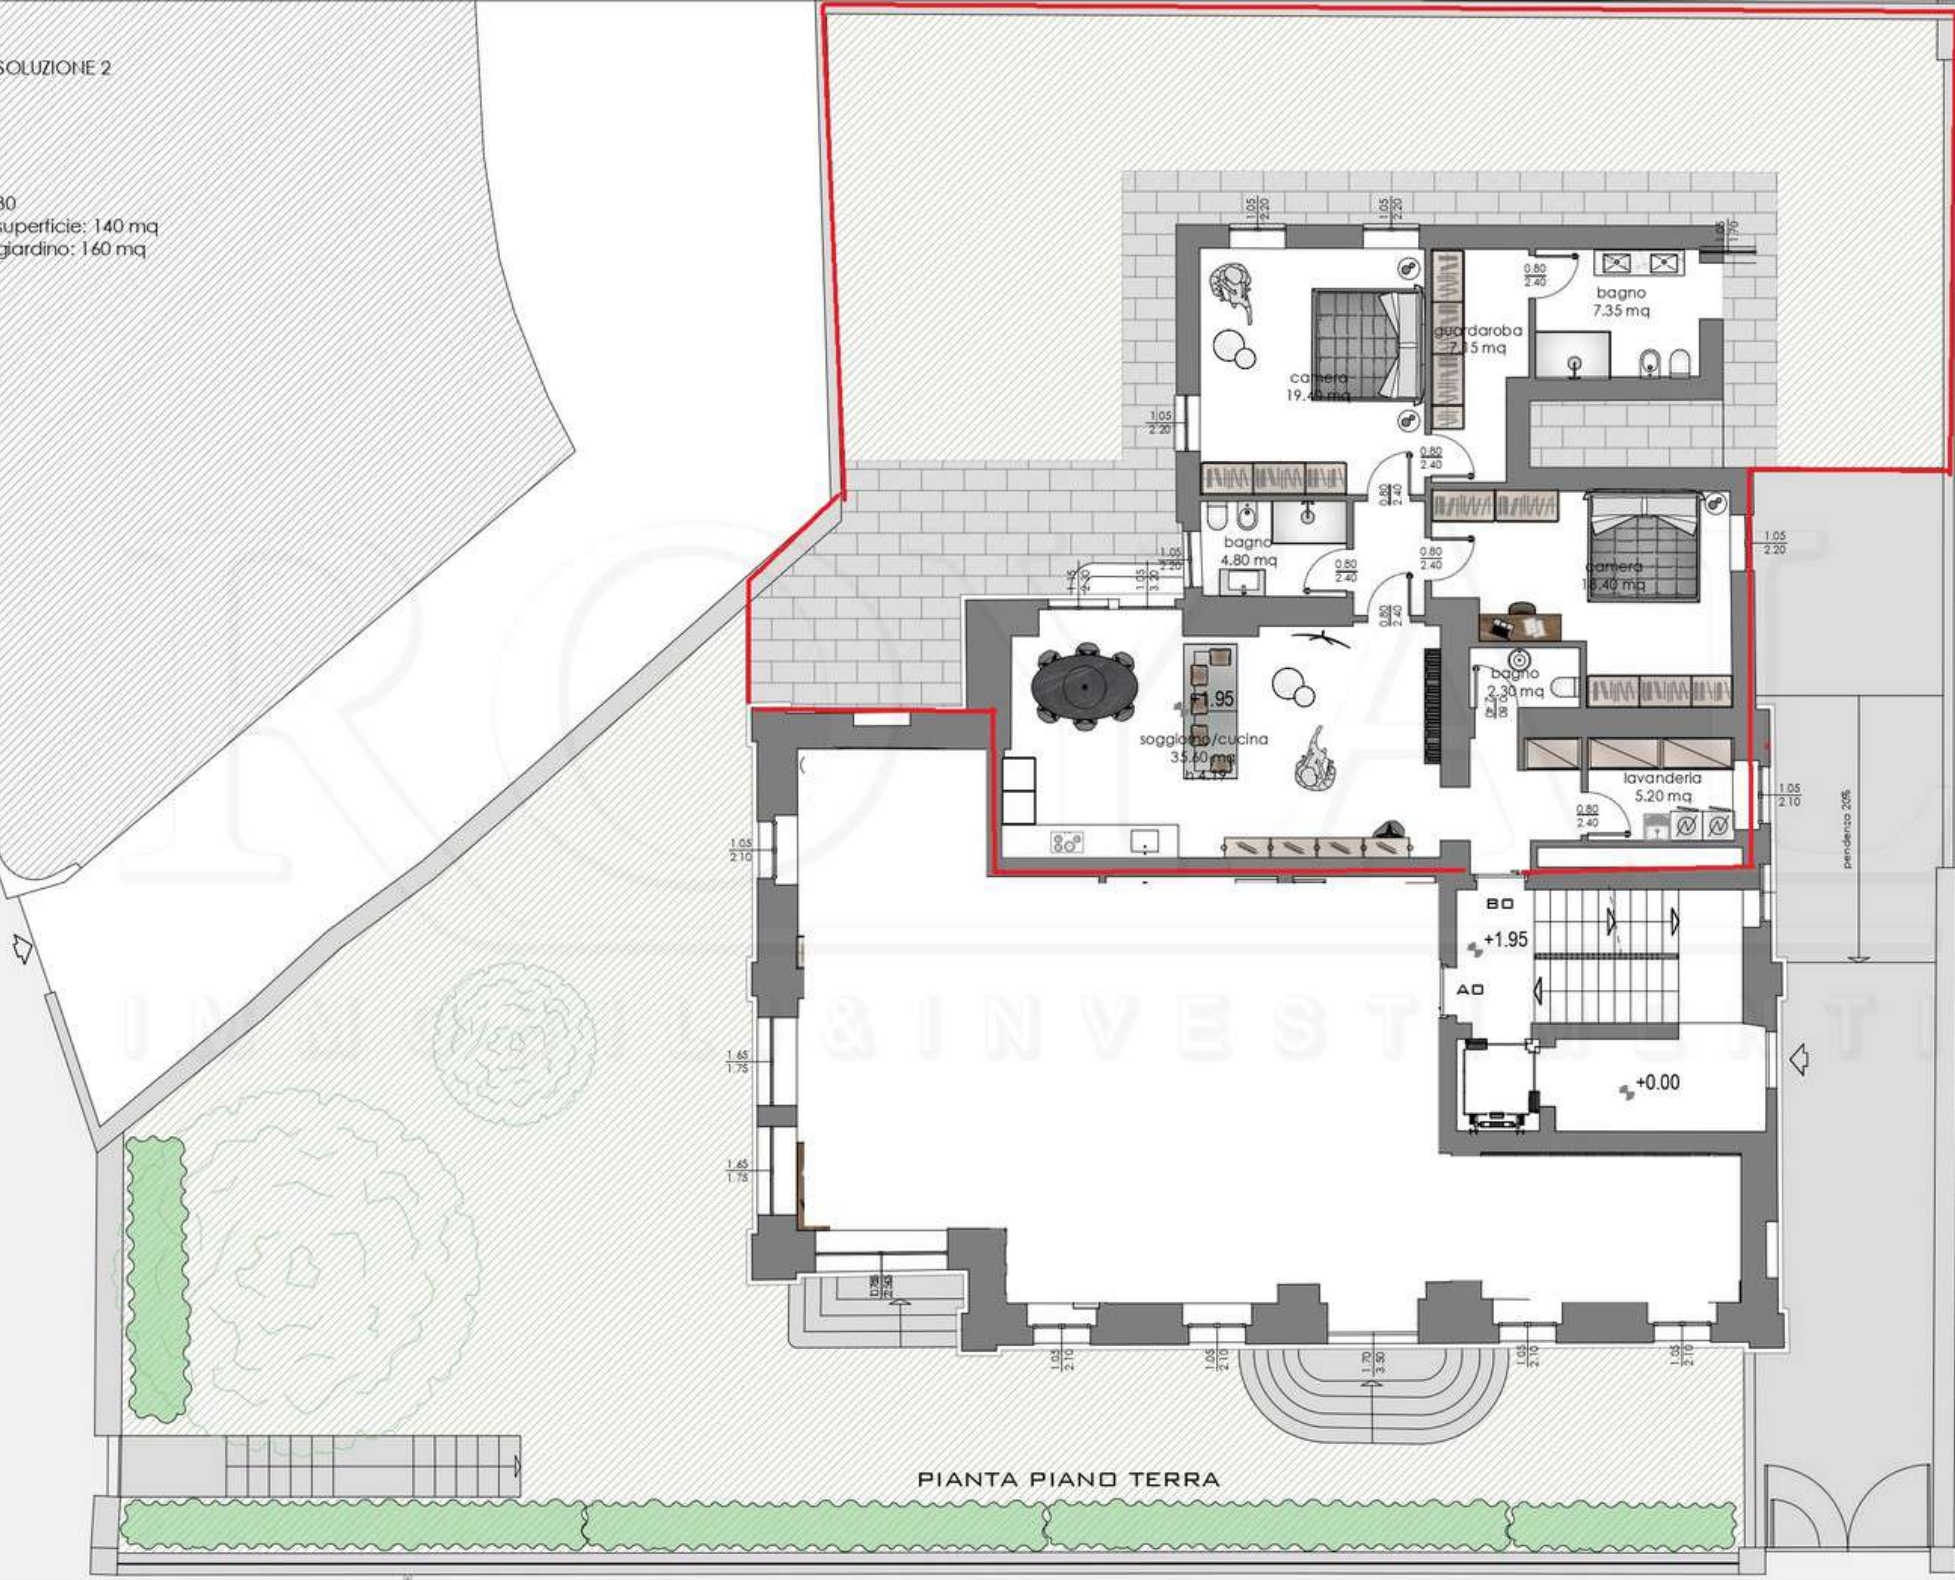

SOLUZIONE 2

B0
superficie: 140 mq
giardino: 160 mq

PIANTA PIANO TERRA