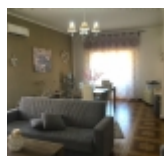

Porticello - SF20 - Panoramico Appartamento

APPARTAMENTI - € 200.000,00

| **Vendita** | Classe Energetica: F | Anno di costruzione: 1990 | Codice riferimento: SF20 |

Dettagli

Tipo proprietà:

Intera

Locali:

8

Bagni:

Descrizione

Porticello frazione di Santa Flavia nella provincia di Palermo in Sicilia, a meno 700 metri dal porto e dal mare, dis

Altavilla Milicia dispone di vari immobili anche sui comuni di Bagheria, Casteldaccia, , Santa Flavia, Termini Imere