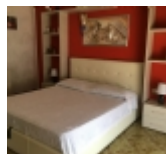

Porticello - SF20 - Panoramico Appartamento

APPARTAMENTI - € 200.000,00

| **Vendita** | Classe Energetica: F | Anno di costruzione: 1990 | Codice riferimento: SF20 |

Dettagli

Tipo proprietà:

Intera

Locali:

8

Bagni:

Descrizione

Porticello frazione di Santa Flavia nella provincia di Palermo in Sicilia, a meno 700 metri dal porto e dal mare, dis

Altavilla Milicia dispone di vari immobili anche sui comuni di Bagheria, Casteldaccia, , Santa Flavia, Termini Imere