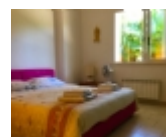

Via Loreto, 9 - 90010 Altavilla Milicia (PA)

Altavilla Milicia - VA092 - Villa La Maison Blanche

VILLE - € 335.000,00
C.da Piano San Michele

| **Vendita** | Classe Energetica: E | Anno di costruzione: 2012 | Codice riferimento: VA092 |