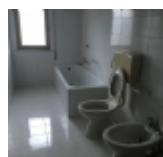

Altavilla Milicia - A013 - Villetta vicino alla S.S. 113

VILLETTE - € 450,00

C.da Marina della Bruca

| **Affitto** | Classe Energetica: G | Anno di costruzione: 1990 | Codice riferimento: A013 |

Dettagli

Tipo proprietà:

Intera

Locali:

6

Bagni:

Descrizione

Altavilla Milicia nella provincia di Palermo in Sicilia, a poche centinaia di metri dalla S.S. 113, disponiamo in locazione residenziale

Rif. A013 - Richiesta di Locazione Mensile: Euro = 450,00 - CLASSE ENERGETICA = F - La Royal Immobiliare di Altavilla Milicia c