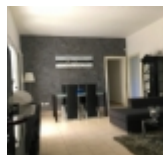

Via Loreto, 9 - 90010 Altavilla Milicia (PA)

Altavilla Milicia - VA092 - Villa La Maison Blanche

VILLE - € 335.000,00
C.da Piano San Michele

| **Vendita** | Classe Energetica: E | Anno di costruzione: 2012 | Codice riferimento: VA092 |