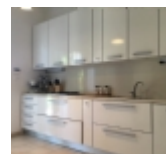

Via Loreto, 9 - 90010 Altavilla Milicia (PA)

Altavilla Milicia - VA092 - Villa La Maison Blanche

VILLE - € 335.000,00
C.da Piano San Michele

| **Vendita** | Classe Energetica: E | Anno di costruzione: 2012 | Codice riferimento: VA092 |