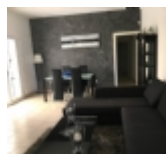

Via Loreto, 9 - 90010 Altavilla Milicia (PA)

Altavilla Milicia - VA092 - Villa La Maison Blanche

VILLE - € 335.000,00
C.da Piano San Michele

| **Vendita** | Classe Energetica: E | Anno di costruzione: 2012 | Codice riferimento: VA092 |