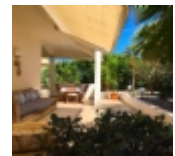

Via Loreto, 9 - 90010 Altavilla Milicia (PA)

Altavilla Milicia - VA092 - Villa La Maison Blanche

VILLE - € 335.000,00
C.da Piano San Michele

| **Vendita** | Classe Energetica: E | Anno di costruzione: 2012 | Codice riferimento: VA092 |