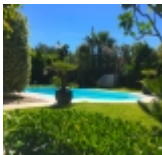

Via Loreto, 9 - 90010 Altavilla Milicia (PA)

Altavilla Milicia - VA092 - Villa La Maison Blanche

VILLE - € 335.000,00
C.da Piano San Michele

| **Vendita** | Classe Energetica: E | Anno di costruzione: 2012 | Codice riferimento: VA092 |