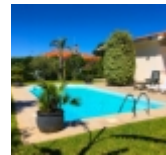

Via Loreto, 9 - 90010 Altavilla Milicia (PA)

Altavilla Milicia - VA092 - Villa La Maison Blanche

VILLE - € 335.000,00
C.da Piano San Michele

| **Vendita** | Classe Energetica: E | Anno di costruzione: 2012 | Codice riferimento: VA092 |