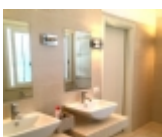

Via Loreto, 9 - 90010 Altavilla Milicia (PA)

Altavilla Milicia - VA092 - Villa La Maison Blanche

VILLE - € 335.000,00
C.da Piano San Michele

| **Vendita** | Classe Energetica: E | Anno di costruzione: 2012 | Codice riferimento: VA092 |