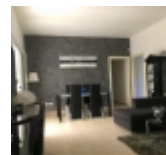

Via Loreto, 9 - 90010 Altavilla Milicia (PA)

Altavilla Milicia - VA092 - Villa La Maison Blanche

VILLE - € 335.000,00
C.da Piano San Michele

| **Vendita** | Classe Energetica: E | Anno di costruzione: 2012 | Codice riferimento: VA092 |