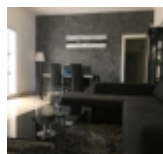

Via Loreto, 9 - 90010 Altavilla Milicia (PA)

Altavilla Milicia - VA092 - Villa La Maison Blanche

VILLE - € 335.000,00
C.da Piano San Michele

| **Vendita** | Classe Energetica: E | Anno di costruzione: 2012 | Codice riferimento: VA092 |