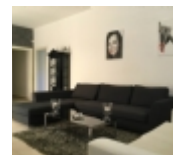

Via Loreto, 9 - 90010 Altavilla Milicia (PA)

Altavilla Milicia - VA092 - Villa La Maison Blanche

VILLE - € 335.000,00
C.da Piano San Michele

| **Vendita** | Classe Energetica: E | Anno di costruzione: 2012 | Codice riferimento: VA092 |