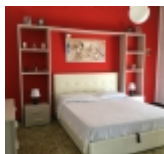

Porticello - SF20 - Panoramico Appartamento

APPARTAMENTI - € 200.000,00

| **Vendita** | Classe Energetica: F | Anno di costruzione: 1990 | Codice riferimento: SF20 |

Dettagli

Tipo proprietà:

Intera

Locali:

8

Bagni:

Descrizione

Porticello frazione di Santa Flavia nella provincia di Palermo in Sicilia, a meno 700 metri dal porto e dal mare, dis

Altavilla Milicia dispone di vari immobili anche sui comuni di Bagheria, Casteldaccia, , Santa Flavia, Termini Imere