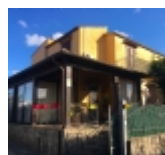

Altavilla Milicia - VA045 - Villetta in Residence

VILLETTE - € 165.000,00
C.da Chiesazza Sperone

| **Vendita** | Classe Energetica: E | Anno di costruzione: 2013 | Codice riferimento: VA045 |

Dettagli

Tipo proprietà: Intera

Locali: 6

Bagni:

Descrizione

Altavilla Milicia nella provincia di Palermo in Sicilia, presso contrada Chiesazza-Sperone, all'interno di un prestigioso residence con piscina; giardinetto; Piano Primo: disimpegno, camera da letto matrimoniale on balcone, camera da letto, cameretta, camera e bagno;