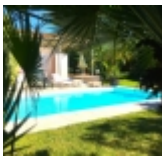

Via Loreto, 9 - 90010 Altavilla Milicia (PA)

Altavilla Milicia - VA092 - Villa La Maison Blanche

VILLE - € 335.000,00
C.da Piano San Michele

| **Vendita** | Classe Energetica: E | Anno di costruzione: 2012 | Codice riferimento: VA092 |